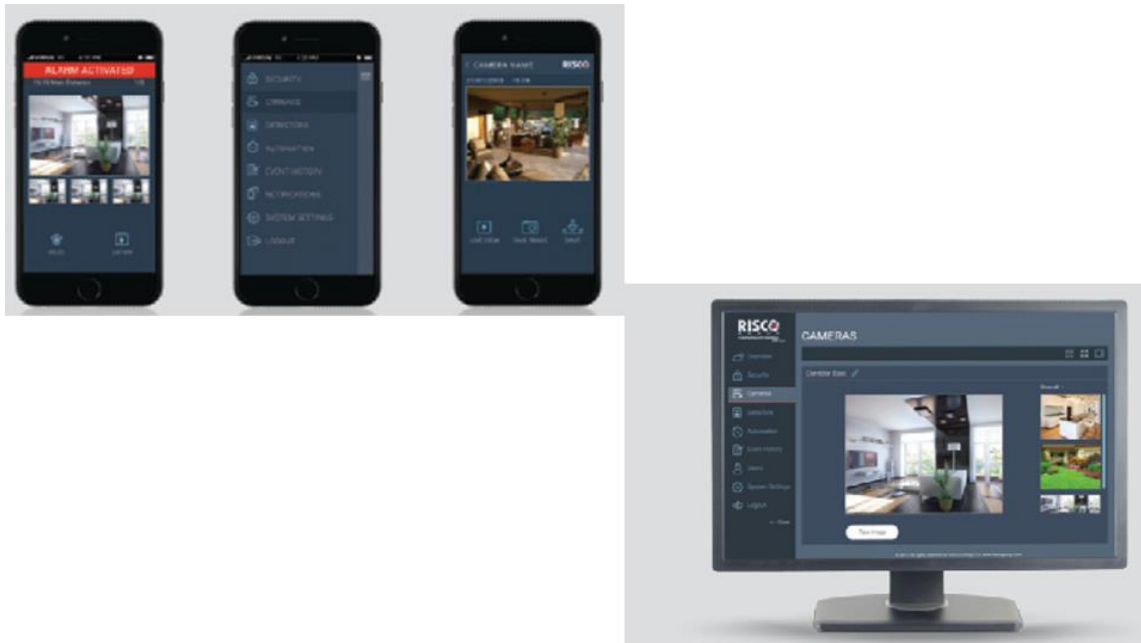

CARACTERÍSTICAS PRINCIPALES

Vídeo verificación superior:

Las Cámaras IP en HD de RISCO Group proporcionan vídeos e imágenes de gran claridad para una mejor verificación.

Transmisión avanzada de vídeo en tiempo real:

Visualice vídeos en tiempo real bajo demanda para revisar como los niños vuelven del colegio o consultar la oficina una vez cerrada, también para verificar si una alarma es real o falsa, lo podemos revisar directamente desde el dispositivo móvil o mediante la interfaz web para tener una tranquilidad total.

CITLALTZIN No. 3 COL. RICARDO FLORES MAGON MEXICO, D.F.
TEL. + (52) (55) 5581-3700, 03, 05. + (52) (55) 5581-8914
ventas@timesolutions.com.mx
www.timesolutions.com.mx